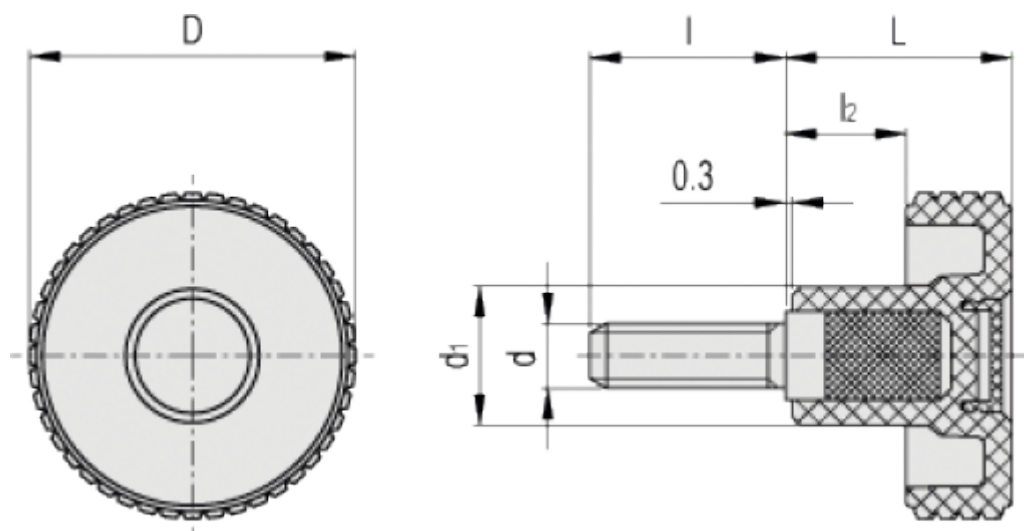

Varenummer: 23020342815

Beskrivelse: E+G Fingregreb MBT.30 p-M6x40-C5, Blå

Mål

D	= 31
d1	= 15
d6g	= M6
L	= 24
I	= 40
l2	= 11.5